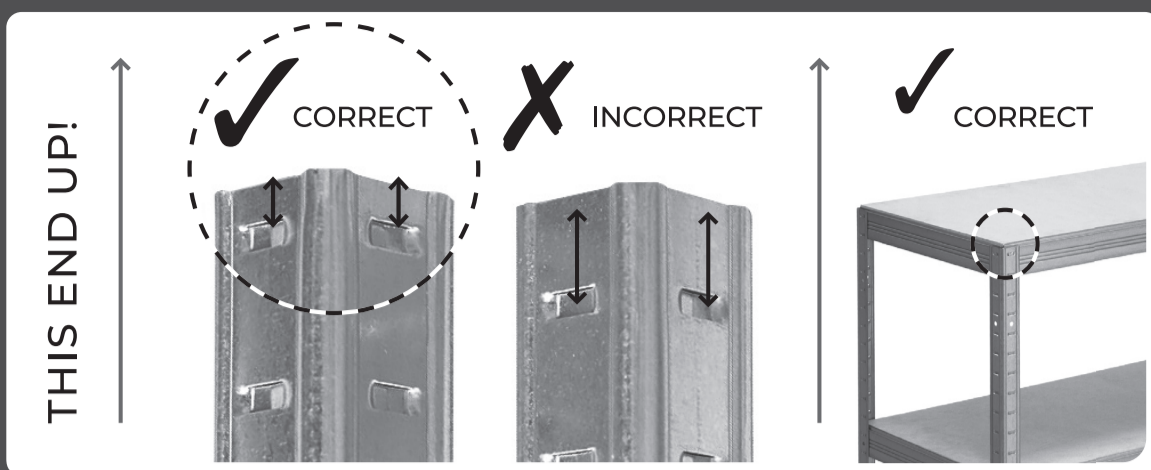

ASSEMBLY INSTRUCTION
MONTÁŽNÍ NÁVOD
INSTRUCCIONES DE MONTAJE
UPUTE ZA MONTAŽU
УПАТСТВО ЗА МОНТАЖА
MONTAGEANLEITUNG
FELSZERELÉSI ÚTMUTATÓ

SAFETY INSTRUCTIONS

BEZPEČNOSTNÉ POKYNY

INSTRUCCIONES DE SEGURIDAD

SIGURNOSNE INSTRUKCIJE

БЕЗБЕДНОСНИ ИНСТРУКЦИИ

SICHERHEITSHINWEISE

BIZTONSÁGI UTASÍTÁSOK

ANTI CUT GLOVES (MIN. LEVEL 3)
 RUKAVICE PROTIPOŘEZOVÉ, ODOLNOST PROTI REZU (TRÍDA OCHRANY MIN. 3.)
 GUANTES ANTICORTE (NIVEL MÍNIMO A3)
 ZAŠTITNE RUKAVICE (MINIMUM RAZINA A3)
 РАКАВИЦИ ЗА ЗАШТИТА ПРИ РАБОТА (МИН. НИВО 3)
 SCHNITTSCHUTZ-HANDSCHUHE (MIND. LEVEL 3)
 VÁGÁS ELLEN KESZTYŰ (MINIMUM A3 SZINT)